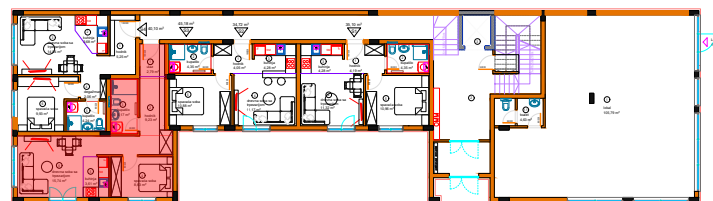

STAN3			
br.	namena	obrada poda	P/m2 100%
1	Ulaz	ker.pločice	2.79
2	Hodnik	parket	9.23
3	Kupatilo	ker.pločice	5.17
4	Spavaća soba	parket	8.63
5	Kuhinja	ker.pločice	3.61
6	Dnevna soba sa trpezarijom	parket	15.74
Ukupna neto površina STANA 3			45.18
Neto redukovana površina STANA 3 (-3%)			43.83